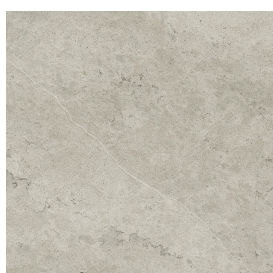

## Washbasin 50

Rivestimento del  
prodotto

Metropolis Absolut  
Silver Naturale

I colori e le altre caratteristiche estetiche delle piastrelle presenti nelle illustrazioni presenti sul sito sono puramente indicativi. Guarda sempre i campioni di persona prima dell'acquisto.