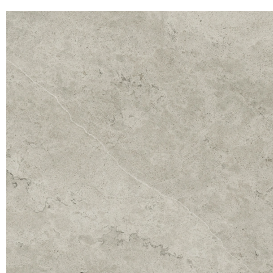

## Washbasin 50

Rivestimento del  
prodotto  
Metropolis Absolut  
Silver Naturale

I colori e le altre caratteristiche estetiche delle piastrelle presenti nelle illustrazioni presenti sul sito sono puramente indicativi. Guarda sempre i campioni di persona prima dell'acquisto.