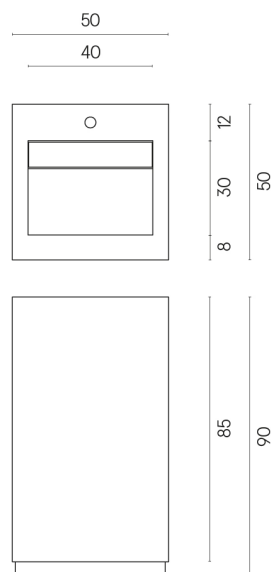

SCHEDA DI CONFIGURAZIONE

Cod. art.:

620810000014

Cube Evo

Washbasin 50

Rivestimento del
prodotto

Charme Advance
Elegant Brown Lux

I colori e le altre caratteristiche estetiche delle piastrelle presenti nelle illustrazioni presenti sul sito sono puramente indicativi. Guarda sempre i campioni di persona prima dell'acquisto.