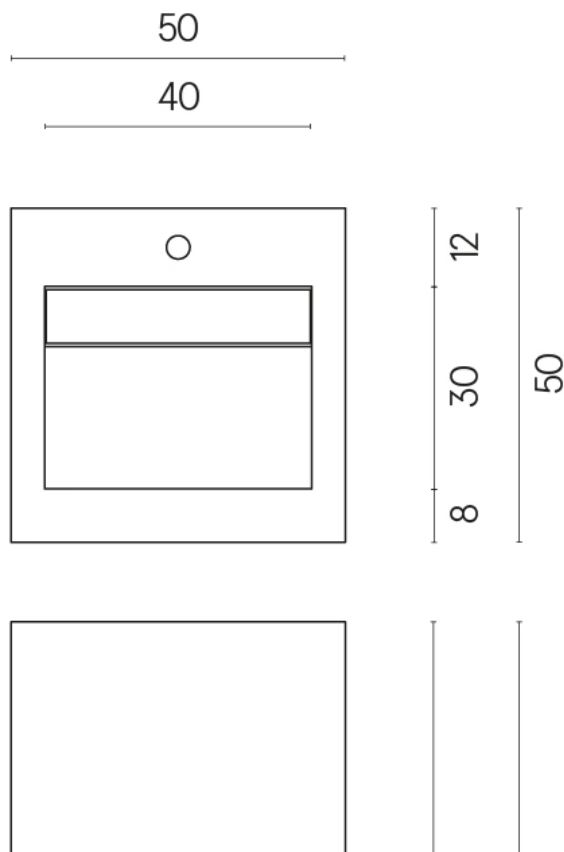

SCHEDA DI CONFIGURAZIONE

Cod. art.:

620810000014

Cube Evo

Washbasin 50

Rivestimento del prodotto

Charme Advance
Crema Delicato
Naturale

I colori e le altre caratteristiche estetiche delle piastrelle presenti nelle illustrazioni presenti sul sito sono puramente indicativi. Guarda sempre i campioni di persona prima dell'acquisto.