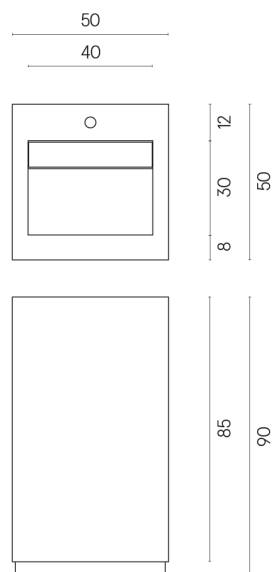

Cod. art.:

620810000014

Cube Evo

Washbasin 50

Rivestimento del
prodotto

Terraviva Dark
Naturale

I colori e le altre caratteristiche estetiche delle piastrelle presenti nelle illustrazioni presenti sul sito sono puramente indicativi. Guarda sempre i campioni di persona prima dell'acquisto.