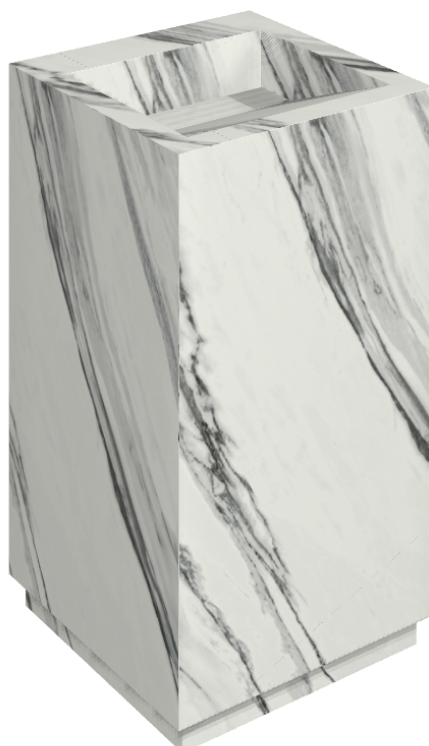

SCHEDA DI CONFIGURAZIONE

Cod. art.:

620810000014

Cube Evo

Washbasin 50

Rivestimento del
prodotto

Charme Deluxe
Statuario Fantastico
Naturale

I colori e le altre caratteristiche estetiche delle piastrelle presenti nelle illustrazioni presenti sul sito sono puramente indicativi. Guarda sempre i campioni di persona prima dell'acquisto.

**Trova il punto vendita
autorizzato più vicino:**

<https://krym.italonceramica.ru/ru/home/dealer/>