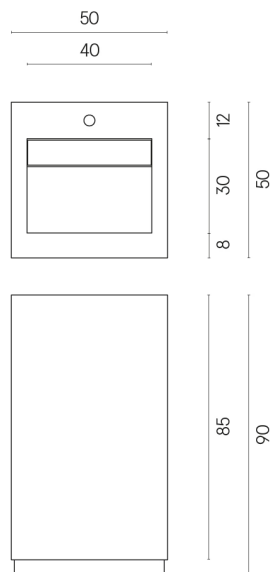

Cod. art.:

620810000014

Cube Evo

Washbasin 50

Rivestimento del
prodotto

Charme Deluxe
Bianco Michelangelo
Naturale

I colori e le altre caratteristiche estetiche delle piastrelle presenti nelle illustrazioni presenti sul sito sono puramente indicativi. Guarda sempre i campioni di persona prima dell'acquisto.