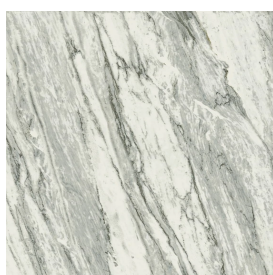

Cod. art.:

620810000014

Cube Evo

Washbasin 50

Rivestimento del
prodotto

Skyfall Bianco
Paradiso Naturale

I colori e le altre caratteristiche estetiche delle piastrelle presenti nelle illustrazioni presenti sul sito sono puramente indicativi. Guarda sempre i campioni di persona prima dell'acquisto.