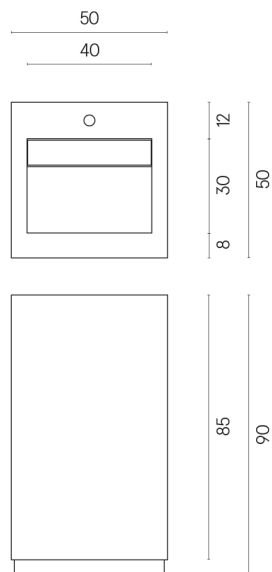

SCHEDA DI CONFIGURAZIONE

Cod. art.:

620810000014

Cube Evo

Washbasin 50

Rivestimento del
prodotto

Millennium Silver
Naturale

I colori e le altre caratteristiche estetiche delle piastrelle presenti nelle illustrazioni presenti sul sito sono puramente indicativi. Guarda sempre i campioni di persona prima dell'acquisto.