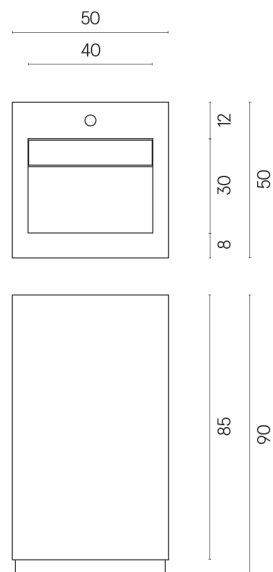

SCHEDA DI CONFIGURAZIONE

Cod. art.:

620810000014

Cube Evo

Washbasin 50

Rivestimento del
prodotto

Millennium Pure
Naturale

I colori e le altre caratteristiche estetiche delle piastrelle presenti nelle illustrazioni presenti sul sito sono puramente indicativi. Guarda sempre i campioni di persona prima dell'acquisto.