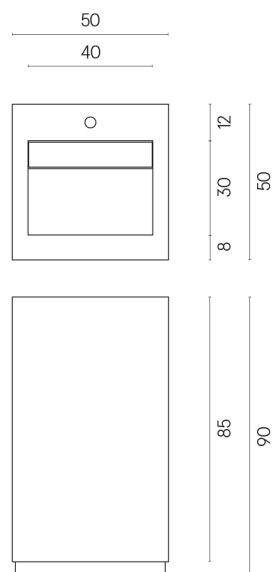

SCHEDA DI CONFIGURAZIONE

Cod. art.:

620810000014

Cube Evo

Washbasin 50

Rivestimento del
prodotto

Room Beige Stone
Cerato

I colori e le altre caratteristiche estetiche delle piastrelle presenti nelle illustrazioni presenti sul sito sono puramente indicativi. Guarda sempre i campioni di persona prima dell'acquisto.