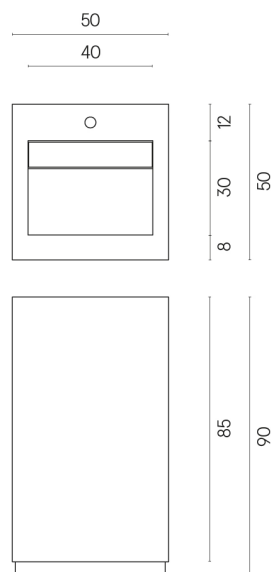

SCHEDA DI CONFIGURAZIONE

Cod. art.:

620810000014

Cube Evo

Washbasin 50

Rivestimento del
prodotto
Room White Stone
Cerato

I colori e le altre caratteristiche estetiche delle piastrelle presenti nelle illustrazioni presenti sul sito sono puramente indicativi. Guarda sempre i campioni di persona prima dell'acquisto.