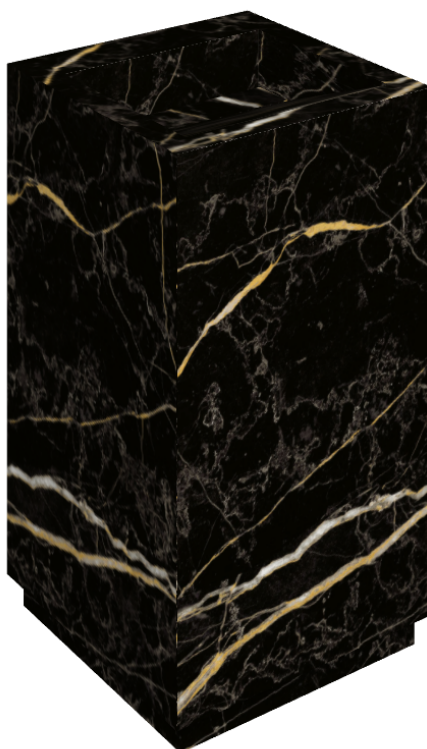

SCHEDA DI CONFIGURAZIONE

Cod. art.:

620810000014

Cube Evo

Washbasin 50

Rivestimento del
prodotto

Charme Extra Laurent
Naturale

I colori e le altre caratteristiche estetiche delle piastrelle presenti nelle illustrazioni presenti sul sito sono puramente indicativi. Guarda sempre i campioni di persona prima dell'acquisto.