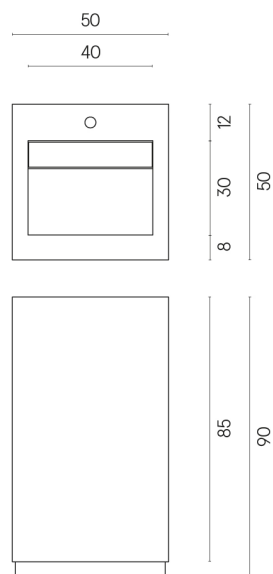

SCHEDA DI CONFIGURAZIONE

Cod. art.:

620810000014

Cube Evo

Washbasin 50

Rivestimento del
prodotto

Charme Extra Carrara
Naturale

I colori e le altre caratteristiche estetiche delle piastrelle presenti nelle illustrazioni presenti sul sito sono puramente indicativi. Guarda sempre i campioni di persona prima dell'acquisto.