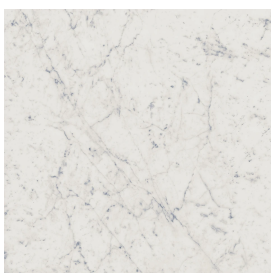

SCHEDA DI CONFIGURAZIONE

Cod. art.:

620810000014

Cube Evo

Washbasin 50

Rivestimento del
prodotto

Charme Extra Carrara
Naturale

I colori e le altre caratteristiche estetiche delle piastrelle presenti nelle illustrazioni presenti sul sito sono puramente indicativi. Guarda sempre i campioni di persona prima dell'acquisto.