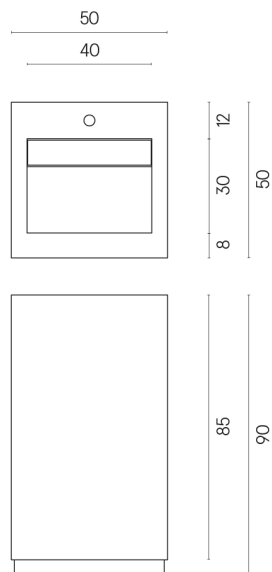

SCHEDA DI CONFIGURAZIONE

Cod. art.:

620810000014

Cube Evo

Washbasin 50

Rivestimento del
prodotto
Contempora Pure
Cerato

I colori e le altre caratteristiche estetiche delle piastrelle presenti nelle illustrazioni presenti sul sito sono puramente indicativi. Guarda sempre i campioni di persona prima dell'acquisto.