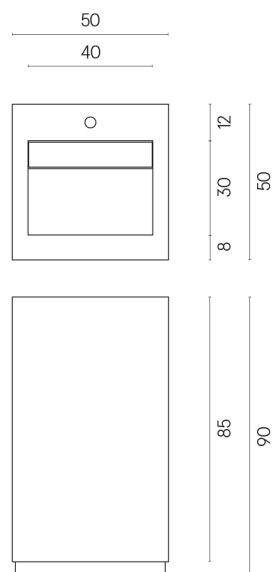

SCHEDA DI CONFIGURAZIONE

Cod. art.:

620810000014

Cube Evo

Washbasin 50

Rivestimento del
prodotto

Charme Evo Onyx
Naturale

I colori e le altre caratteristiche estetiche delle piastrelle presenti nelle illustrazioni presenti sul sito sono puramente indicativi. Guarda sempre i campioni di persona prima dell'acquisto.