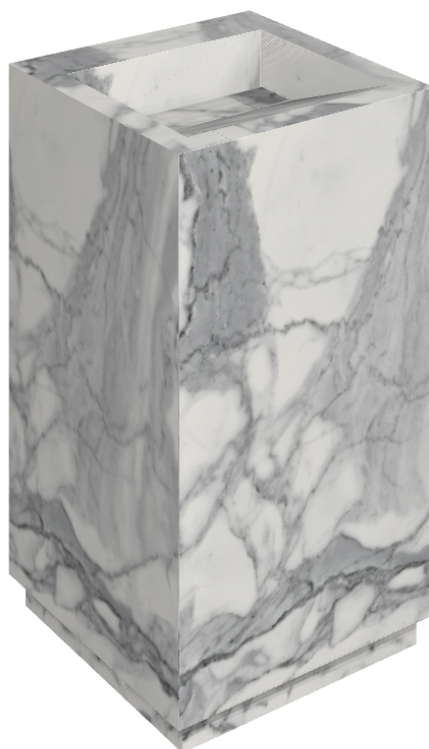

## Washbasin 50

Rivestimento del  
prodotto

Charme Evo Statuario  
Naturale

I colori e le altre caratteristiche estetiche delle piastrelle presenti nelle illustrazioni presenti sul sito sono puramente indicativi. Guarda sempre i campioni di persona prima dell'acquisto.