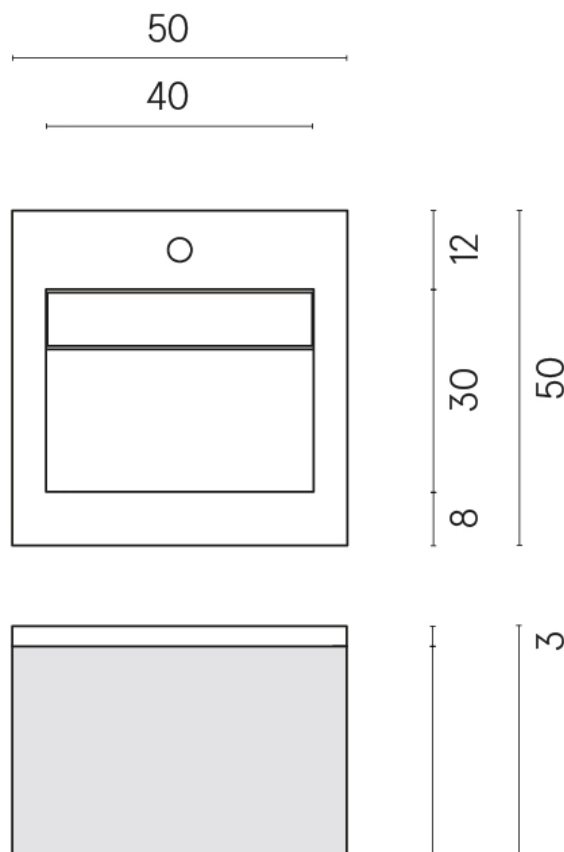

SCHEDA DI CONFIGURAZIONE

Cod. art.:

620810000028

Cube Air

Washbasin 50 White

Rivestimento del
prodotto

Climb Iron Naturale

I colori e le altre caratteristiche estetiche delle piastrelle presenti nelle illustrazioni presenti sul sito sono puramente indicativi. Guarda sempre i campioni di persona prima dell'acquisto.