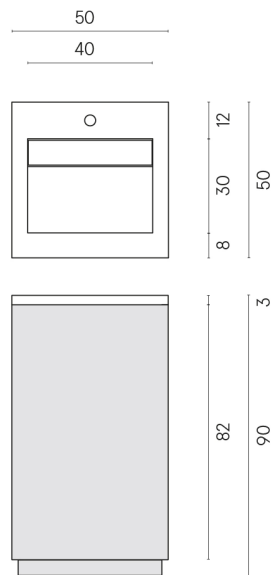

Cod. art.:

620810000028

Cube Air

Washbasin 50 White

Rivestimento del
prodotto

Materia Magnesio
Cerato

I colori e le altre caratteristiche estetiche delle piastrelle presenti nelle illustrazioni presenti sul sito sono puramente indicativi. Guarda sempre i campioni di persona prima dell'acquisto.