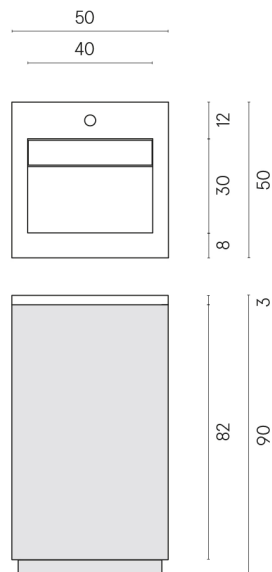

SCHEDA DI CONFIGURAZIONE

Cod. art.:

620810000028

Cube Air

Washbasin 50 White

Rivestimento del
prodotto

Eternum Gold
Naturale

I colori e le altre caratteristiche estetiche delle piastrelle presenti nelle illustrazioni presenti sul sito sono puramente indicativi. Guarda sempre i campioni di persona prima dell'acquisto.