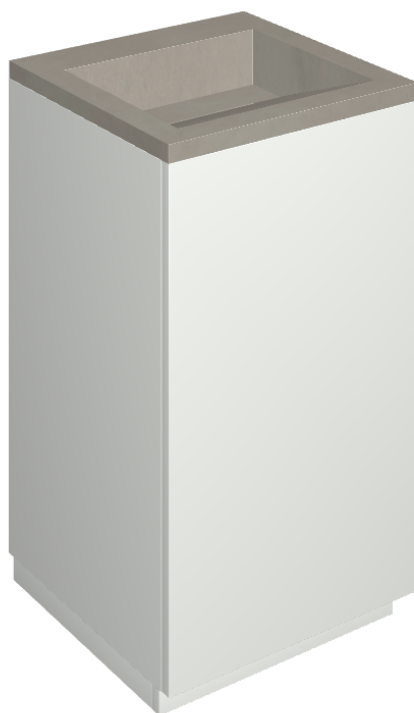

Cod. art.:

620810000028

Cube Air

Washbasin 50 White

Rivestimento del
prodotto

Continuum Iron
Naturale

I colori e le altre caratteristiche estetiche delle piastrelle presenti nelle illustrazioni presenti sul sito sono puramente indicativi. Guarda sempre i campioni di persona prima dell'acquisto.