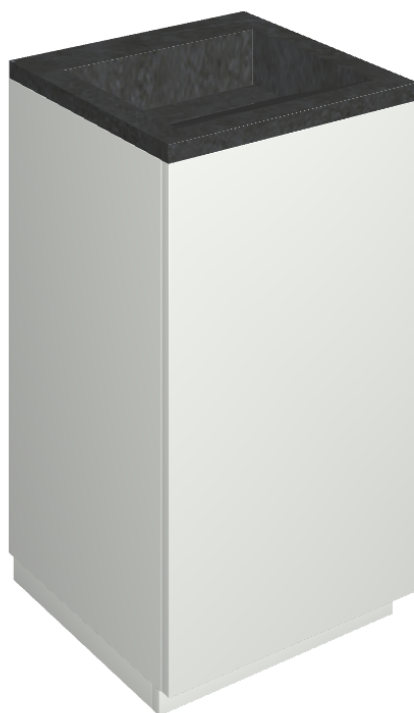

SCHEDA DI CONFIGURAZIONE

Cod. art.:

620810000028

Cube Air

Washbasin 50 White

Rivestimento del
prodotto

Metropolis Imperial
Black Naturale

I colori e le altre caratteristiche estetiche delle piastrelle presenti nelle illustrazioni presenti sul sito sono puramente indicativi. Guarda sempre i campioni di persona prima dell'acquisto.