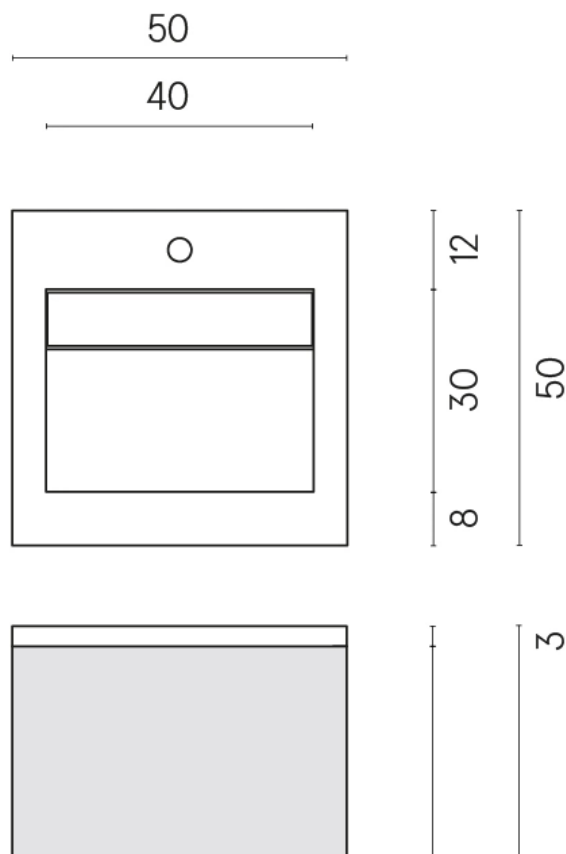

SCHEDA DI CONFIGURAZIONE

Cod. art.: 620810000028

Cube Air

Washbasin 50 White

Rivestimento del
prodotto
Metropolis Imperial
Black Naturale

I colori e le altre caratteristiche estetiche delle piastrelle presenti nelle illustrazioni presenti sul sito sono puramente indicativi. Guarda sempre i campioni di persona prima dell'acquisto.