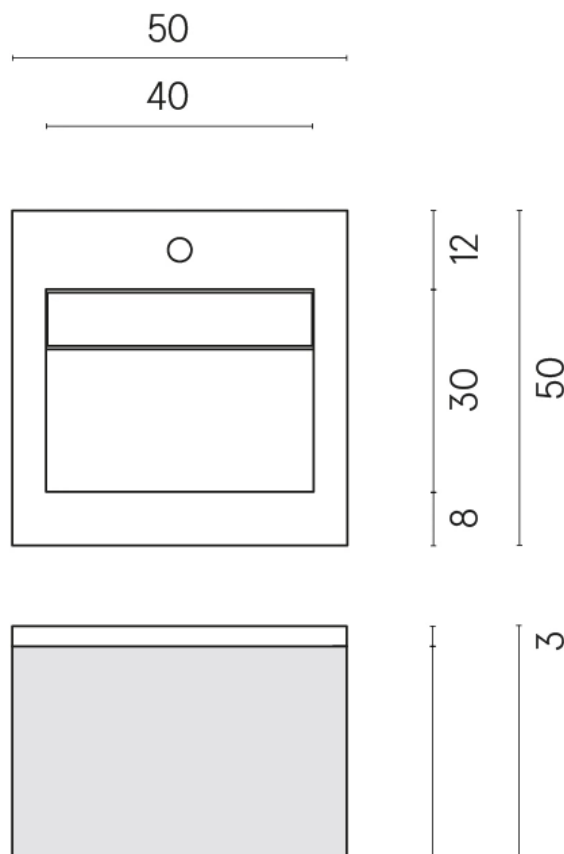

SCHEDA DI CONFIGURAZIONE

Cod. art.:

620810000028

Cube Air

Washbasin 50 White

Rivestimento del
prodotto

Terraviva Grey
Naturale

I colori e le altre caratteristiche estetiche delle piastrelle presenti nelle illustrazioni presenti sul sito sono puramente indicativi. Guarda sempre i campioni di persona prima dell'acquisto.