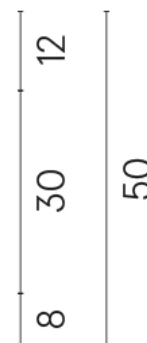

SCHEDA DI CONFIGURAZIONE

Cod. art.:

620810000028

Cube Air

Washbasin 50 White

Rivestimento del
prodotto

Charme Deluxe
Sahara Noir Naturale

Trova il punto vendita
autorizzato più vicino: