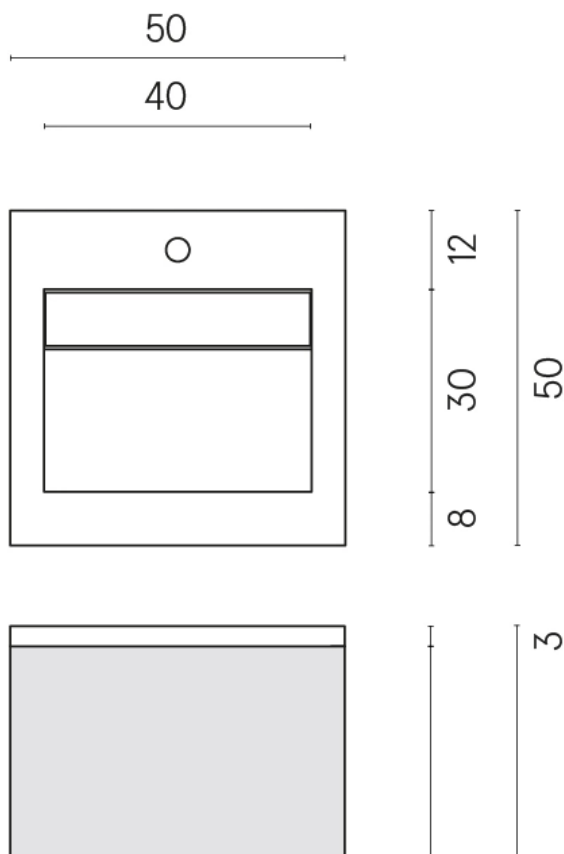

SCHEDA DI CONFIGURAZIONE

Cod. art.:

620810000028

Cube Air

Washbasin 50 White

Rivestimento del
prodotto

Millennium Iron
Naturale

I colori e le altre caratteristiche estetiche delle piastrelle presenti nelle illustrazioni presenti sul sito sono puramente indicativi. Guarda sempre i campioni di persona prima dell'acquisto.