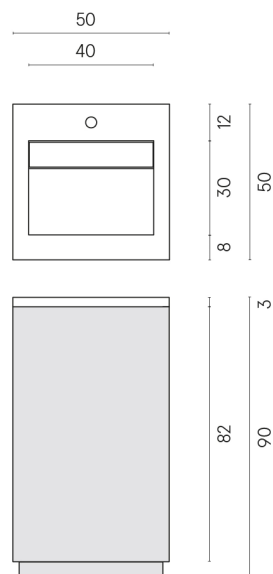

Cod. art.:

620810000028

Cube Air

Washbasin 50 White

Rivestimento del
prodotto

Millennium Silver
Naturale

I colori e le altre caratteristiche estetiche delle piastrelle presenti nelle illustrazioni presenti sul sito sono puramente indicativi. Guarda sempre i campioni di persona prima dell'acquisto.