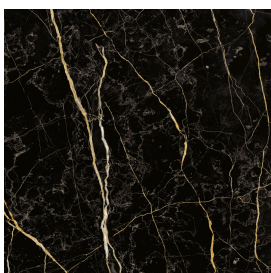

SCHEDA DI CONFIGURAZIONE

Cod. art.:

620810000028

Cube Air

Washbasin 50 White

Rivestimento del
prodotto

Charme Extra Laurent
Naturale

I colori e le altre caratteristiche estetiche delle piastrelle presenti nelle illustrazioni presenti sul sito sono puramente indicativi. Guarda sempre i campioni di persona prima dell'acquisto.