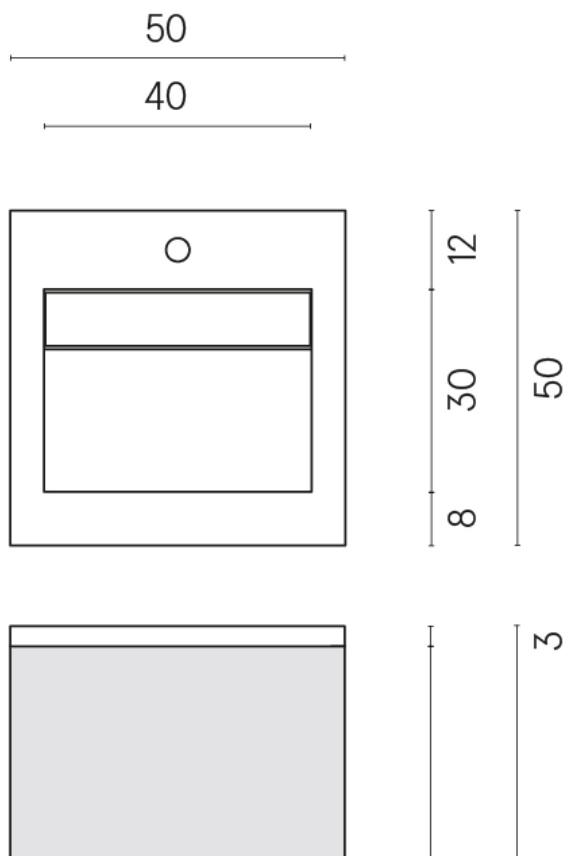

SCHEDA DI CONFIGURAZIONE

Cod. art.:

620810000028

Cube Air

Washbasin 50 White

Rivestimento del
prodotto

Contempora Pure
Cerato

I colori e le altre caratteristiche estetiche delle piastrelle presenti nelle illustrazioni presenti sul sito sono puramente indicativi. Guarda sempre i campioni di persona prima dell'acquisto.