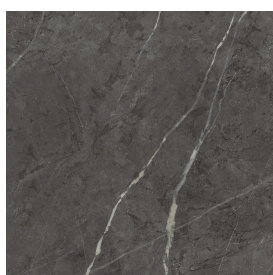

SCHEDA DI CONFIGURAZIONE

Cod. art.:

620810000028

Cube Air

Washbasin 50 White

Rivestimento del
prodotto

Charme Evo Antracite
Naturale

I colori e le altre caratteristiche estetiche delle piastrelle presenti nelle illustrazioni presenti sul sito sono puramente indicativi. Guarda sempre i campioni di persona prima dell'acquisto.