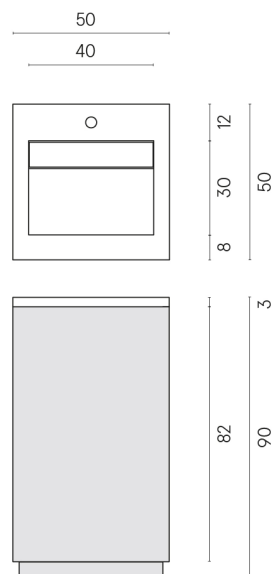

SCHEDA DI CONFIGURAZIONE

Cod. art.:

620810000028

Cube Air

Washbasin 50 White

Rivestimento del
prodotto

Charme Evo Onyx
Naturale

I colori e le altre caratteristiche estetiche delle piastrelle presenti nelle illustrazioni presenti sul sito sono puramente indicativi. Guarda sempre i campioni di persona prima dell'acquisto.

Trova il punto vendita
autorizzato più vicino:

<https://krym.italonceramica.ru/ru/home/dealer/>