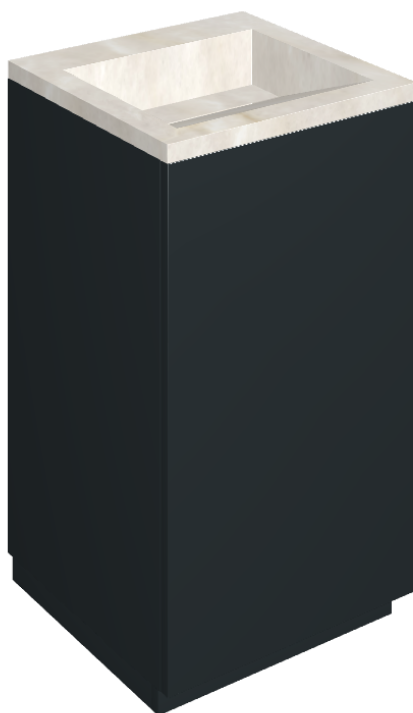

Cod. art.:

620810000029

Cube Air

Washbasin 50 Black

Rivestimento del
prodotto

Stellaris Crystal Pure
Naturale

I colori e le altre caratteristiche estetiche delle piastrelle presenti nelle illustrazioni presenti sul sito sono puramente indicativi. Guarda sempre i campioni di persona prima dell'acquisto.