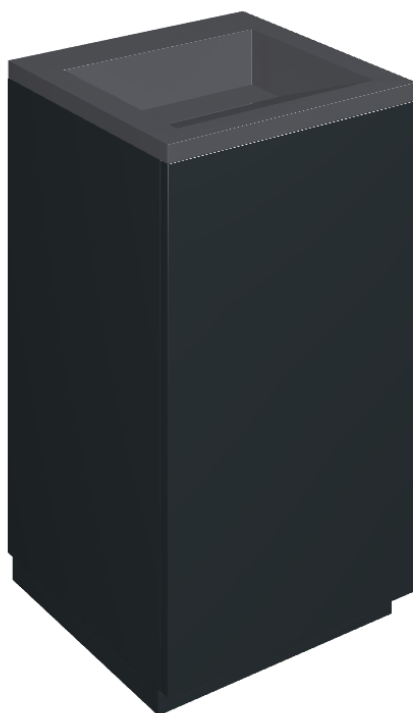

Cod. art.:

620810000029

Cube Air

Washbasin 50 Black

Rivestimento del
prodotto

Eternum Glass Avio
Lux

I colori e le altre caratteristiche estetiche delle piastrelle presenti nelle illustrazioni presenti sul sito sono puramente indicativi. Guarda sempre i campioni di persona prima dell'acquisto.