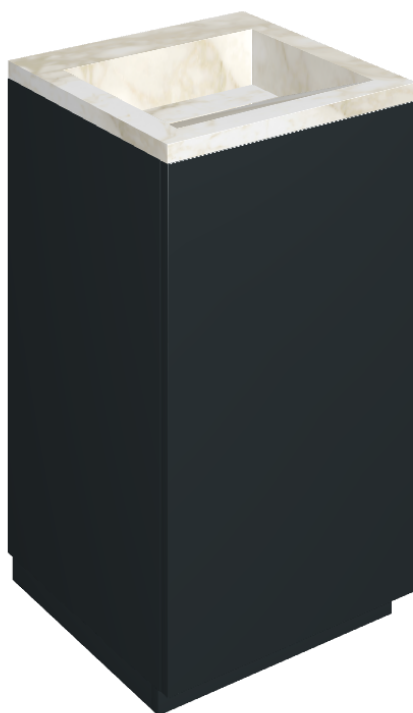

# Cube Air

## Washbasin 50 Black

Rivestimento del  
prodotto  
Eternum Carrara Lux

I colori e le altre caratteristiche estetiche delle piastrelle presenti nelle illustrazioni presenti sul sito sono puramente indicativi. Guarda sempre i campioni di persona prima dell'acquisto.