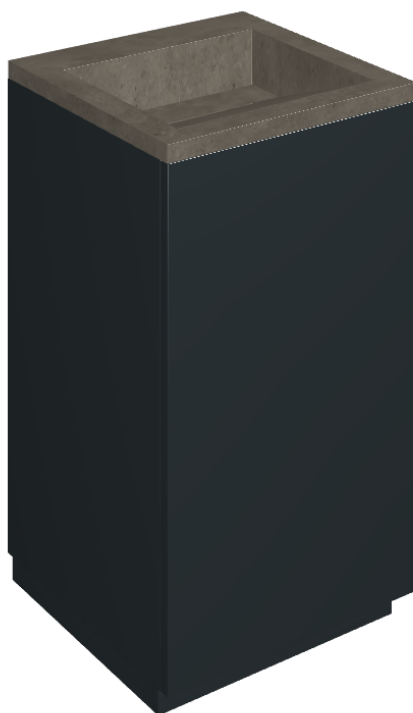

# Cube Air

Washbasin 50 Black

Rivestimento del  
prodotto

Eternum Coffee  
Naturale

I colori e le altre caratteristiche estetiche delle piastrelle presenti nelle illustrazioni presenti sul sito sono puramente indicativi. Guarda sempre i campioni di persona prima dell'acquisto.