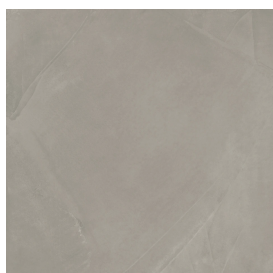

# Cube Air

Washbasin 50 Black

Rivestimento del  
prodotto

Continuum Iron  
Naturale

I colori e le altre caratteristiche estetiche delle piastrelle presenti nelle illustrazioni presenti sul sito sono puramente indicativi. Guarda sempre i campioni di persona prima dell'acquisto.