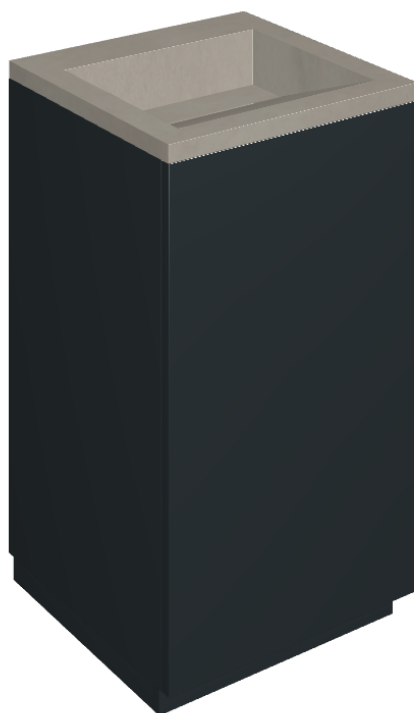

# Cube Air

Washbasin 50 Black

Rivestimento del  
prodotto

Continuum Iron  
Naturale

I colori e le altre caratteristiche estetiche delle piastrelle presenti nelle illustrazioni presenti sul sito sono puramente indicativi. Guarda sempre i campioni di persona prima dell'acquisto.