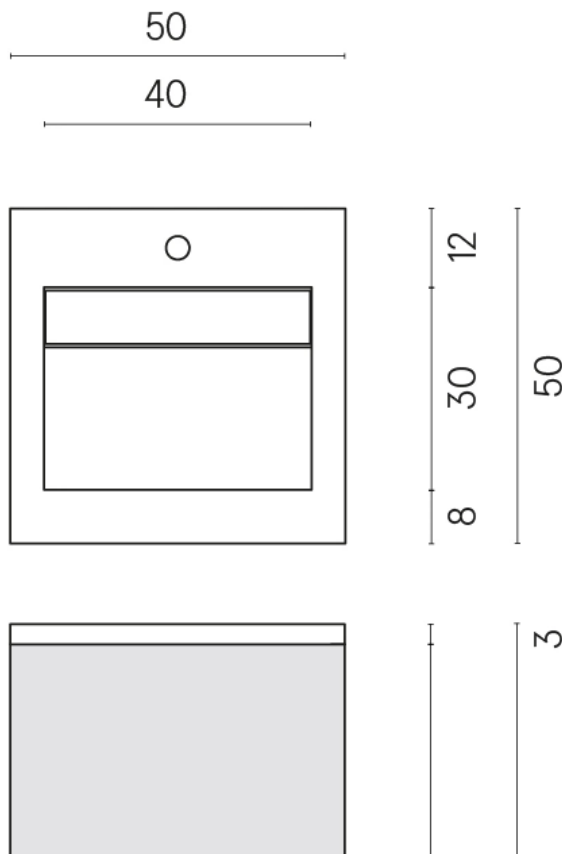

SCHEDA DI CONFIGURAZIONE

Cod. art.:

620810000029

Cube Air

Washbasin 50 Black

Rivestimento del
prodotto

Continuum Polar
Naturale

I colori e le altre caratteristiche estetiche delle piastrelle presenti nelle illustrazioni presenti sul sito sono puramente indicativi. Guarda sempre i campioni di persona prima dell'acquisto.

Trova il punto vendita
autorizzato più vicino:

<https://krym.italonceramica.ru/ru/home/dealer/>