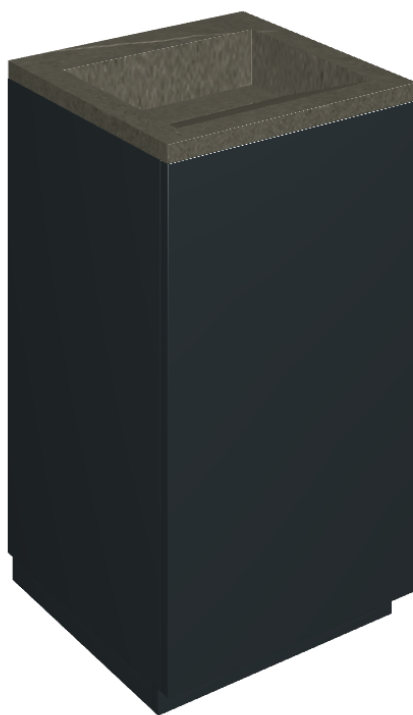

Cod. art.:

620810000029

Cube Air

Washbasin 50 Black

Rivestimento del
prodotto

Metropolis Arcadia
Brown Naturale

I colori e le altre caratteristiche estetiche delle piastrelle presenti nelle illustrazioni presenti sul sito sono puramente indicativi. Guarda sempre i campioni di persona prima dell'acquisto.