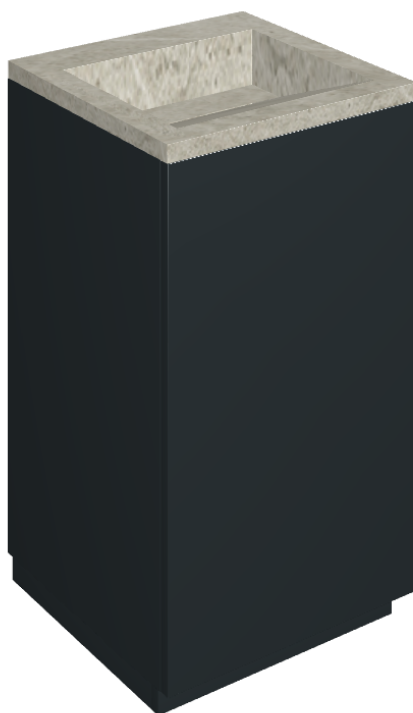

SCHEDA DI CONFIGURAZIONE

Cod. art.:

620810000029

# Cube Air

Washbasin 50 Black

Rivestimento del  
prodotto

Metropolis Absolut  
Silver Naturale

I colori e le altre caratteristiche estetiche delle piastrelle presenti nelle illustrazioni presenti sul sito sono puramente indicativi. Guarda sempre i campioni di persona prima dell'acquisto.