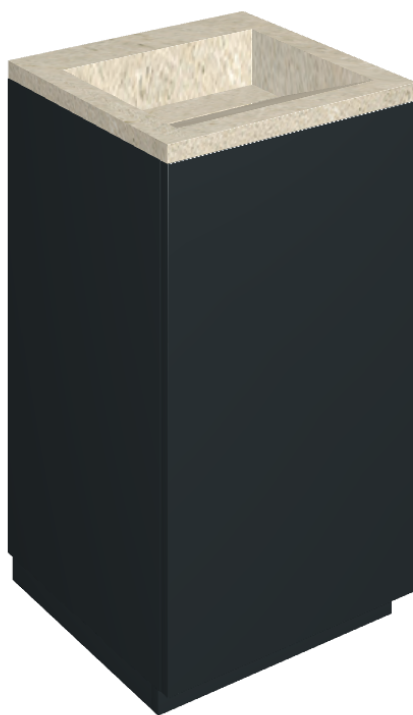

# Cube Air

Washbasin 50 Black

Rivestimento del  
prodotto

Metropolis Desert  
Beige Naturale

I colori e le altre caratteristiche estetiche delle piastrelle presenti nelle illustrazioni presenti sul sito sono puramente indicativi. Guarda sempre i campioni di persona prima dell'acquisto.