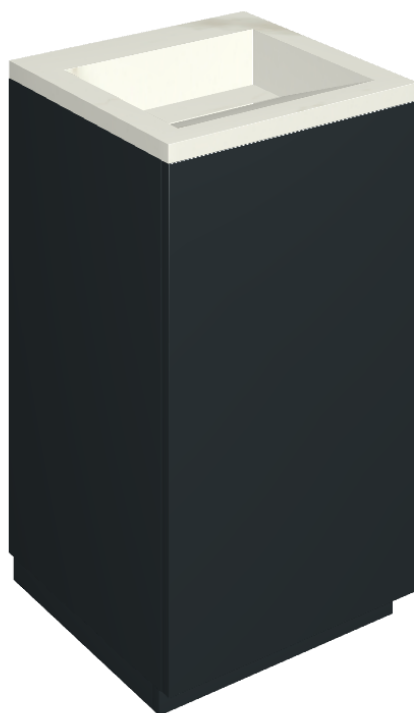

# Cube Air

Washbasin 50 Black

Rivestimento del  
prodotto

Metropolis Calacatta  
Gold Naturale

I colori e le altre caratteristiche estetiche delle piastrelle presenti nelle illustrazioni presenti sul sito sono puramente indicativi. Guarda sempre i campioni di persona prima dell'acquisto.