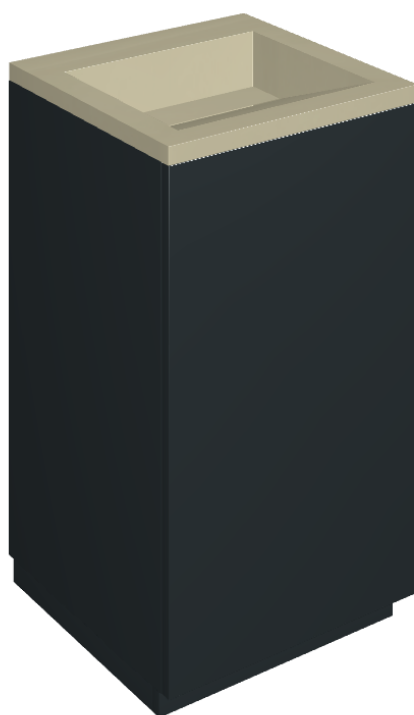

SCHEDA DI CONFIGURAZIONE

Cod. art.: 620810000029

Cube Air

Washbasin 50 Black

Rivestimento del
prodotto

Metropolis Glass Sand
Lux

I colori e le altre caratteristiche estetiche delle piastrelle presenti nelle illustrazioni presenti sul sito sono puramente indicativi. Guarda sempre i campioni di persona prima dell'acquisto.