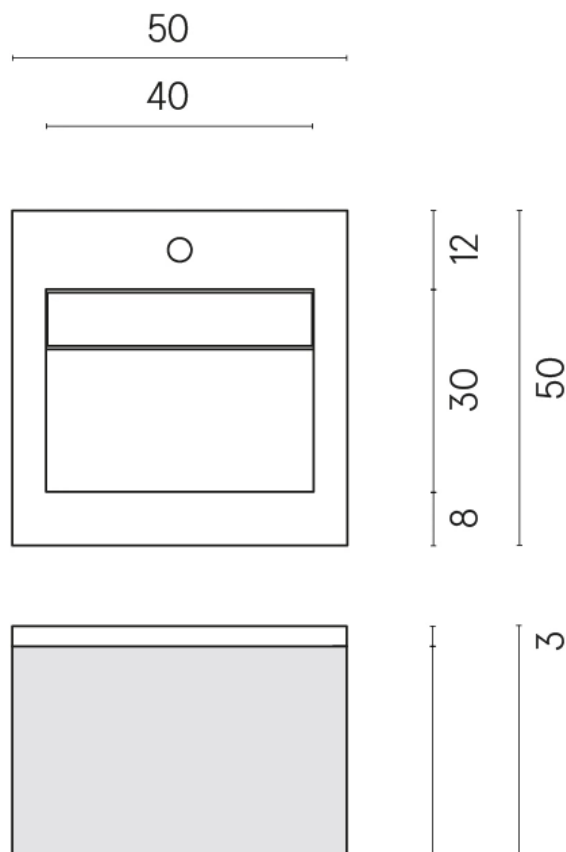

SCHEDA DI CONFIGURAZIONE

Cod. art.: 620810000029

Cube Air

Washbasin 50 Black

Rivestimento del
prodotto

Metropolis Glass Sand
Lux

I colori e le altre caratteristiche estetiche delle piastrelle presenti nelle illustrazioni presenti sul sito sono puramente indicativi. Guarda sempre i campioni di persona prima dell'acquisto.