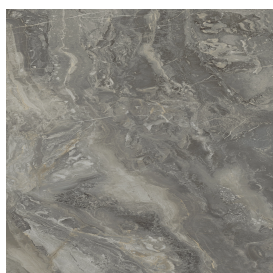

SCHEDA DI CONFIGURAZIONE

Cod. art.: 620810000029

Cube Air

Washbasin 50 Black

Rivestimento del
prodotto

Charme Deluxe Grigio
Orobico Naturale

I colori e le altre caratteristiche estetiche delle piastrelle presenti nelle illustrazioni presenti sul sito sono puramente indicativi. Guarda sempre i campioni di persona prima dell'acquisto.