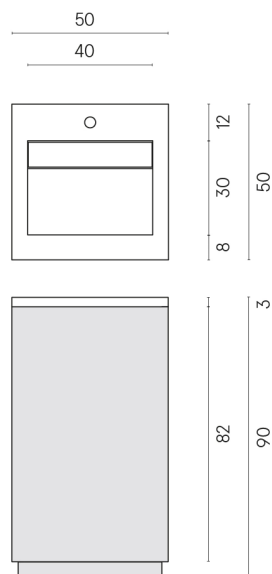

SCHEDA DI CONFIGURAZIONE

Cod. art.: 620810000029

Cube Air

Washbasin 50 Black

Rivestimento del
prodotto

Charme Deluxe Grigio
Orobico Naturale

I colori e le altre caratteristiche estetiche delle piastrelle presenti nelle illustrazioni presenti sul sito sono puramente indicativi. Guarda sempre i campioni di persona prima dell'acquisto.