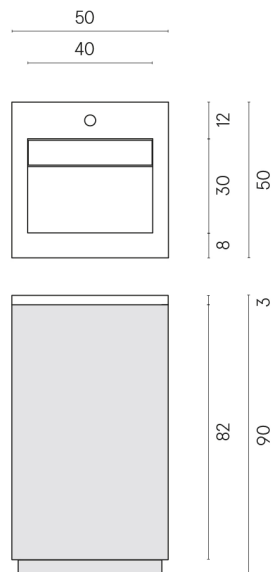

SCHEDA DI CONFIGURAZIONE

Cod. art.:

620810000029

Cube Air

Washbasin 50 Black

Rivestimento del
prodotto

Charme Deluxe
Statuario Fantastico
Naturale

I colori e le altre caratteristiche estetiche delle piastrelle presenti nelle illustrazioni presenti sul sito sono puramente indicativi. Guarda sempre i campioni di persona prima dell'acquisto.