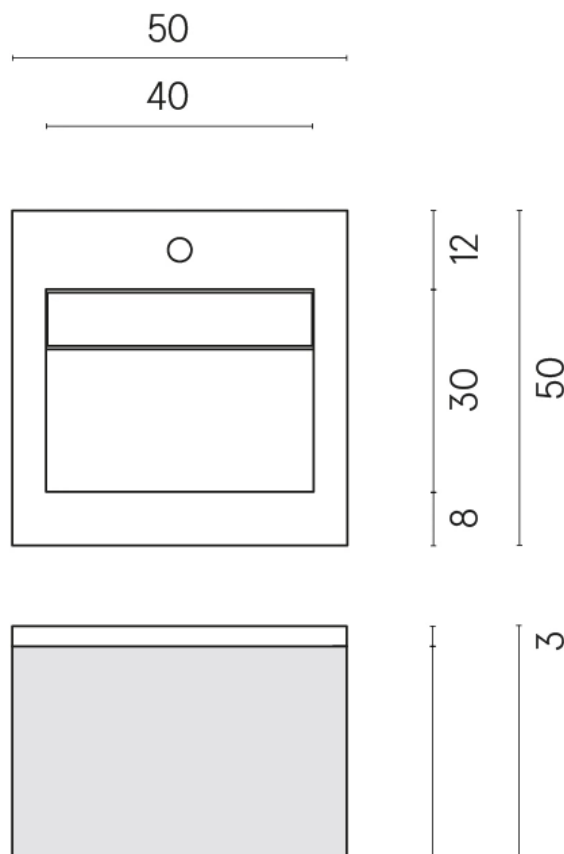

SCHEDA DI CONFIGURAZIONE

Cod. art.:

620810000029

# Cube Air

Washbasin 50 Black

Rivestimento del  
prodotto

Room Beige Stone  
Cerato

I colori e le altre caratteristiche estetiche delle piastrelle presenti nelle illustrazioni presenti sul sito sono puramente indicativi. Guarda sempre i campioni di persona prima dell'acquisto.