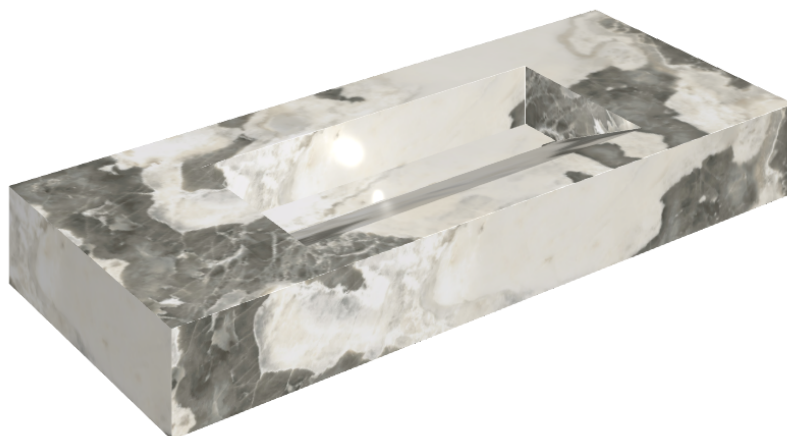

## Washbasin 120

Rivestimento del  
prodotto

Stellaris Dover Light  
Naturale

I colori e le altre caratteristiche estetiche delle piastrelle presenti nelle illustrazioni presenti sul sito sono puramente indicativi. Guarda sempre i campioni di persona prima dell'acquisto.