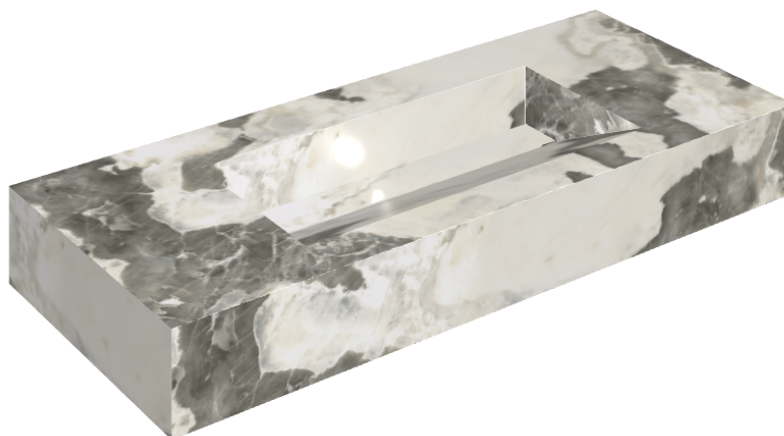

## Washbasin 120

Rivestimento del  
prodotto

Stellaris Dover Light  
Naturale

I colori e le altre caratteristiche estetiche delle piastrelle presenti nelle illustrazioni presenti sul sito sono puramente indicativi. Guarda sempre i campioni di persona prima dell'acquisto.