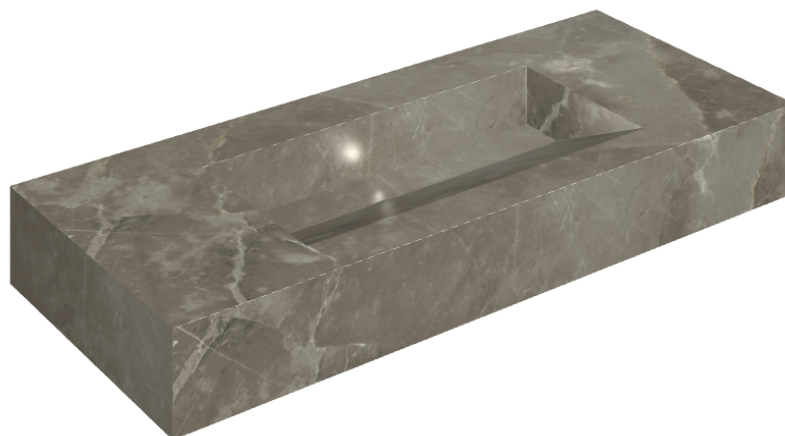

## Washbasin 120

Rivestimento del  
prodottoStellaris Tuscania  
Grey Naturale

I colori e le altre caratteristiche estetiche delle piastrelle presenti nelle illustrazioni presenti sul sito sono puramente indicativi. Guarda sempre i campioni di persona prima dell'acquisto.