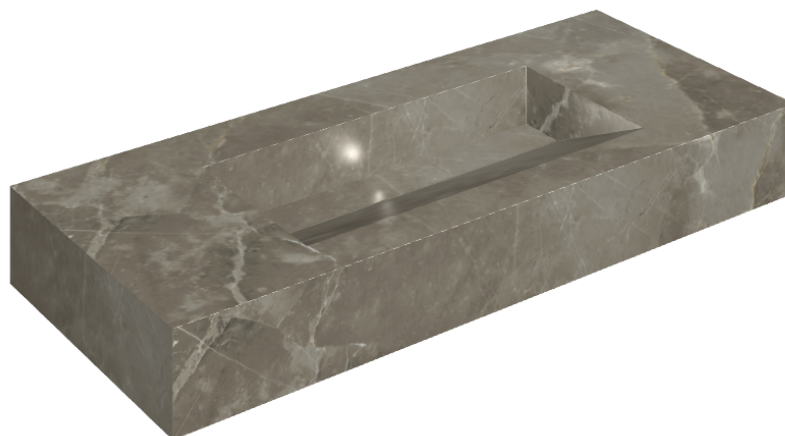

## Washbasin 120

Rivestimento del prodotto

Stellaris Tuscania  
Grey Naturale

I colori e le altre caratteristiche estetiche delle piastrelle presenti nelle illustrazioni presenti sul sito sono puramente indicativi. Guarda sempre i campioni di persona prima dell'acquisto.