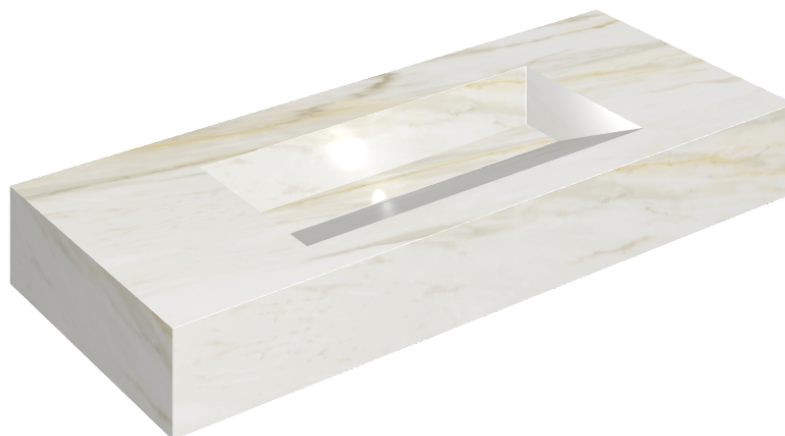

SCHEDA DI CONFIGURAZIONE

Cod. art.: 620810000012

Fly Evo

Washbasin 120

Rivestimento del
prodottoStellaris Carrara Ivory
Naturale

I colori e le altre caratteristiche estetiche delle piastrelle presenti nelle illustrazioni presenti sul sito sono puramente indicativi. Guarda sempre i campioni di persona prima dell'acquisto.