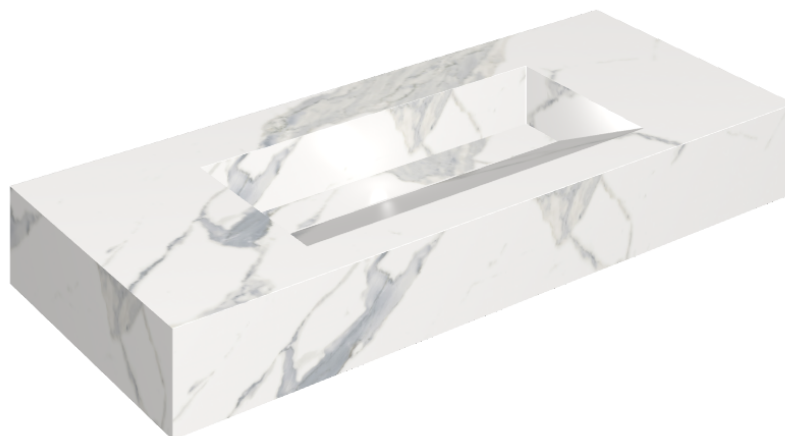

SCHEDA DI CONFIGURAZIONE

Cod. art.: 620810000012

Fly Evo

Washbasin 120

Rivestimento del
prodotto

Stellaris Statuario
White Naturale

I colori e le altre caratteristiche estetiche delle piastrelle presenti nelle illustrazioni presenti sul sito sono puramente indicativi. Guarda sempre i campioni di persona prima dell'acquisto.