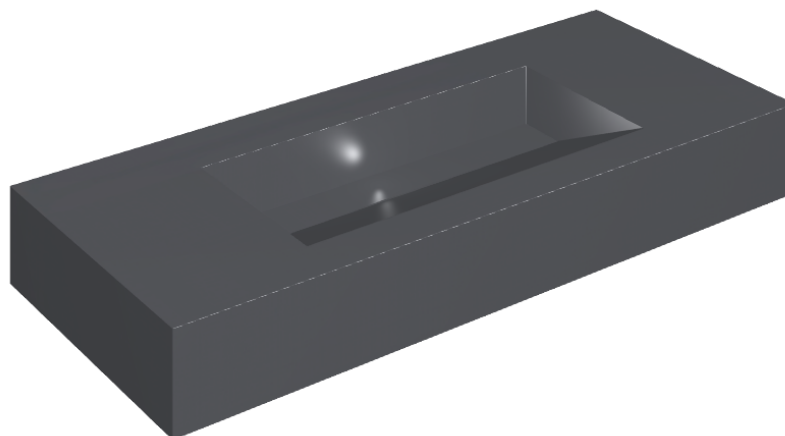

SCHEDA DI CONFIGURAZIONE

Cod. art.: 620810000012

Fly Evo

Washbasin 120

Rivestimento del
prodotto
Eternum Glass Avio
Lux

I colori e le altre caratteristiche estetiche delle piastrelle presenti nelle illustrazioni presenti sul sito sono puramente indicativi. Guarda sempre i campioni di persona prima dell'acquisto.