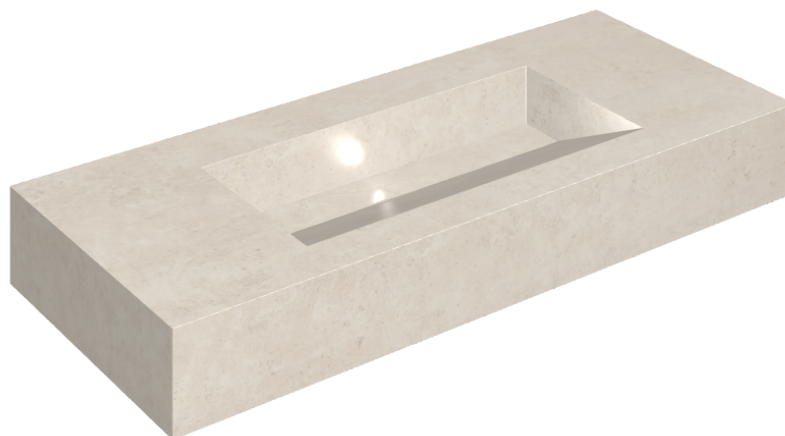

## Washbasin 120

Rivestimento del  
prodottoEternum Snow  
Naturale

I colori e le altre caratteristiche estetiche delle piastrelle presenti nelle illustrazioni presenti sul sito sono puramente indicativi. Guarda sempre i campioni di persona prima dell'acquisto.