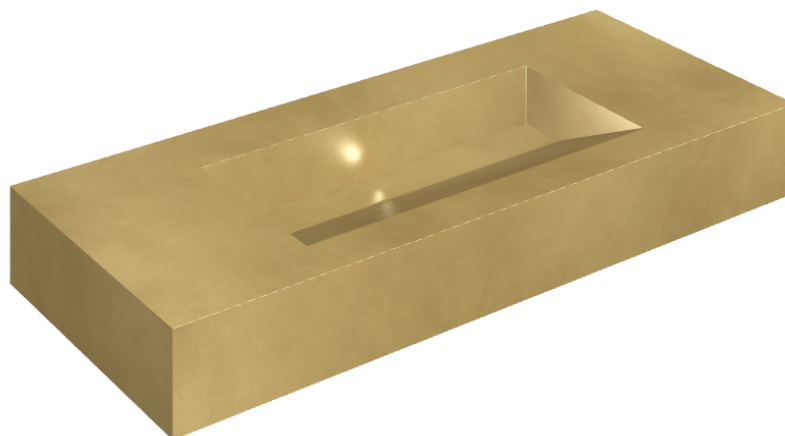

SCHEDA DI CONFIGURAZIONE

Cod. art.: 620810000012

Fly Evo

Washbasin 120

Rivestimento del
prodotto

Continuum Brass
Gold Lappato

I colori e le altre caratteristiche estetiche delle piastrelle presenti nelle illustrazioni presenti sul sito sono puramente indicativi. Guarda sempre i campioni di persona prima dell'acquisto.

**Trova il punto vendita
autorizzato più vicino:**

<https://krym.italonceramica.ru/ru/home/dealer/>